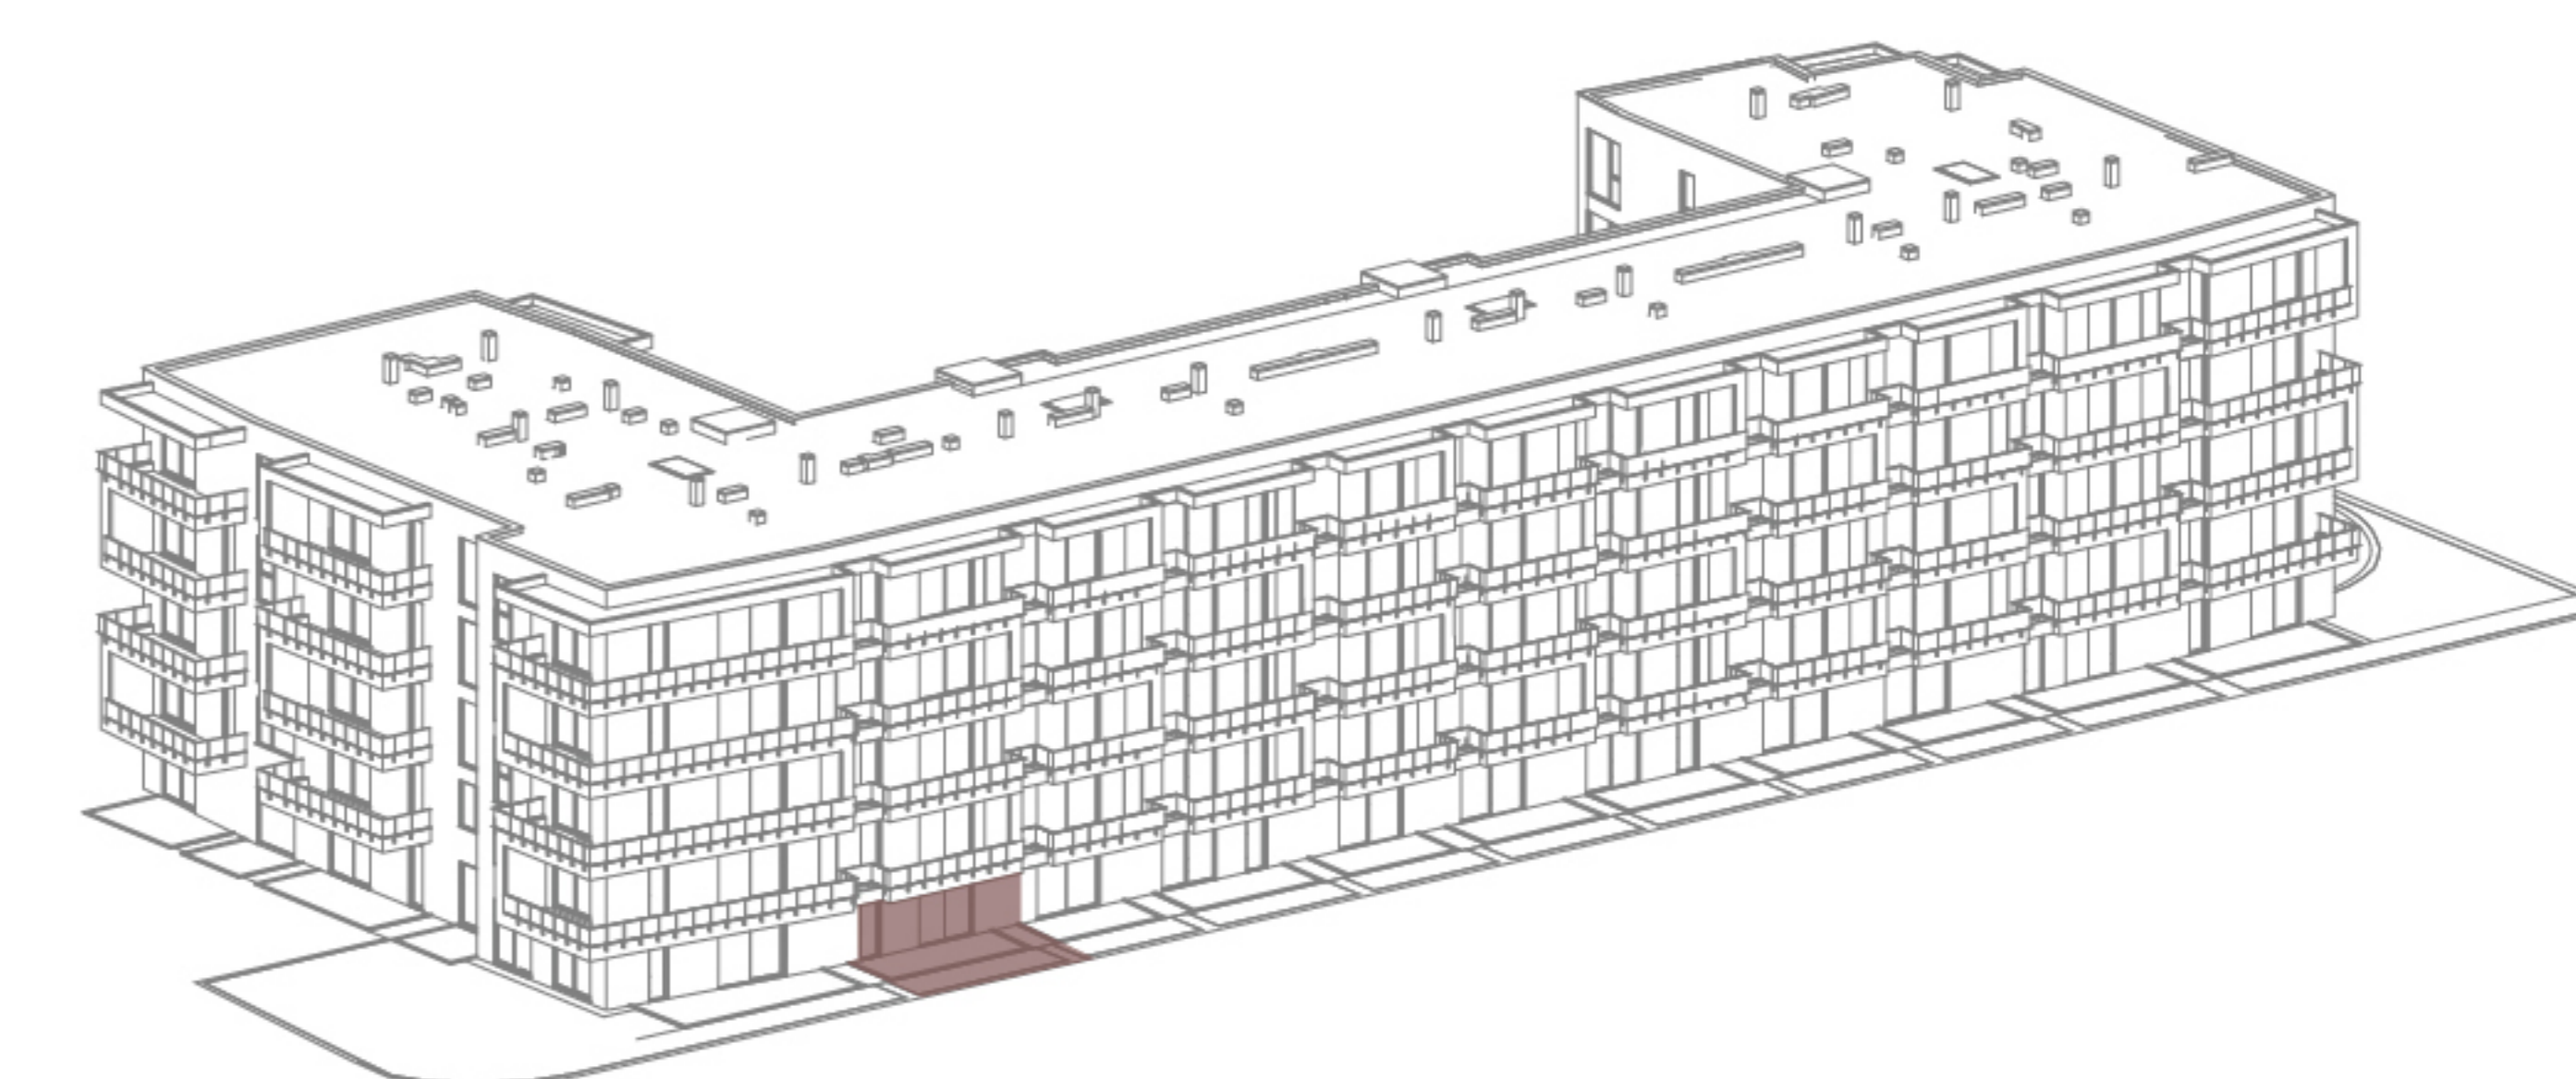

STAN 04

Prizemlje | 46.96 m²

1.	Hodnik	5.06 m ²
2.	Kupaonica	5.15 m ²
3.	Dnevna zona	24.58 m ²
4.	Spavaća soba 1	12.17 m ²
Ukupno:		46.96 m²
5.	Terasa	16.13 m ²
6.	Okućnica	12.00 m ²
7.	Spremište	
8.	Parking	