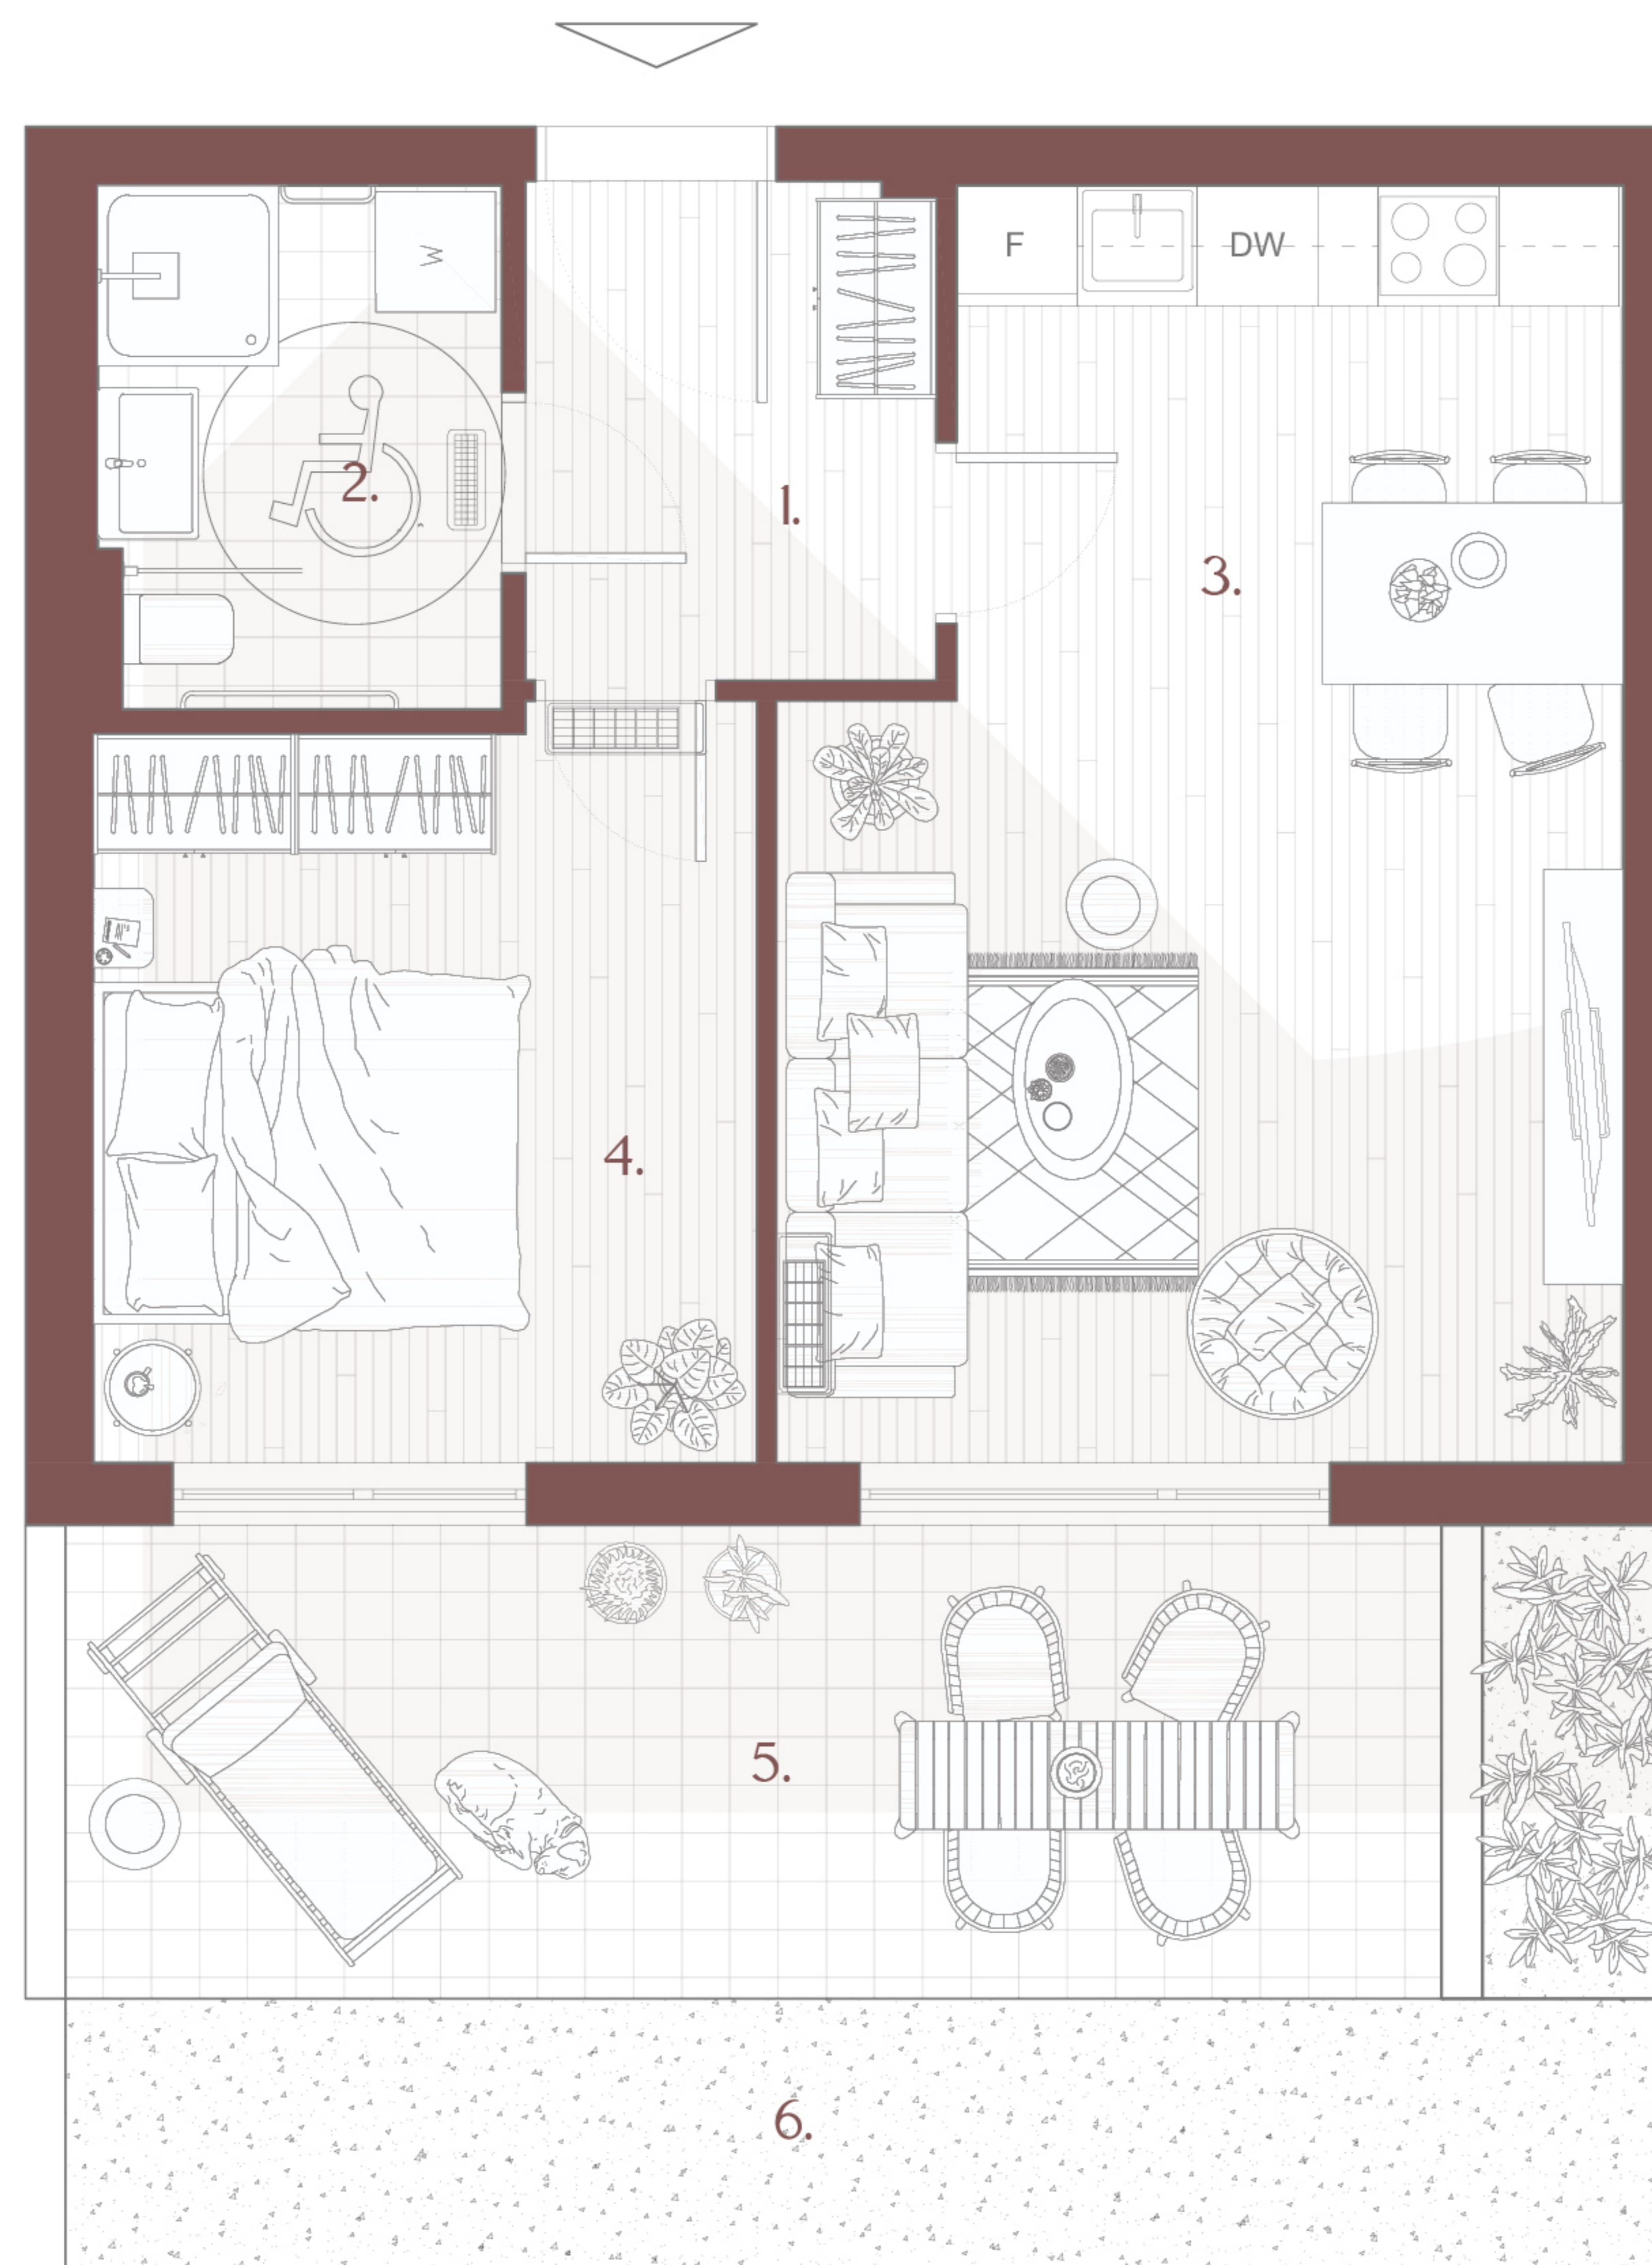

STAN 04

Prizemlje | 46.96 m²

1.	Hodnik	5.06 m ²
2.	Kupaonica	5.15 m ²
3.	Dnevna zona	24.58 m ²
4.	Spavaća soba 1	12.17 m ²
Ukupno:		46.96 m²
5.	Terasa	16.13 m ²
6.	Okućnica	12.00 m ²
7.	Spremište	
8.	Parking	